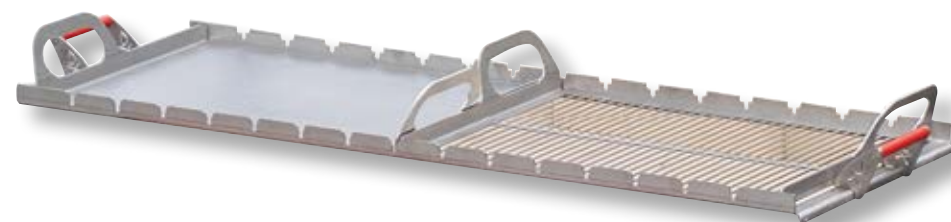

L'interno del vano della griglia è rivestito con mattoni di argilla refrattaria allineati l'uno vicino all'altro. Questo permette la distribuzione continua del calore dopo l'accensione. Allo stesso tempo, i mattoni refrattari proteggono il guscio metallico della griglia e la base dal calore eccessivo.

- Dimensione parete posteriore: 40,1x11,54x1,5 cm
- Dimensione parete destra: 43,1x51,8x1,5 cm
- Dimensione parete sinistra: 43,1x51,8x1,5 cm
- Peso: 3,2 kg

Il Cube di Asamodo rappresenta la nuova era del grill, offrendo un'esperienza di cottura della carne senza precedenti.

Cube
ASM 230078

4 262376 230078

Plancha Cube
ASM 230153

4 262376 230153

Prestazioni e versatilità

Ampia superficie per grigliare per un'ampia varietà di metodi di cottura.

Dalle succose bistecche alla pizza croccante. Il Cube è estremamente versatile e supera ogni sfida.