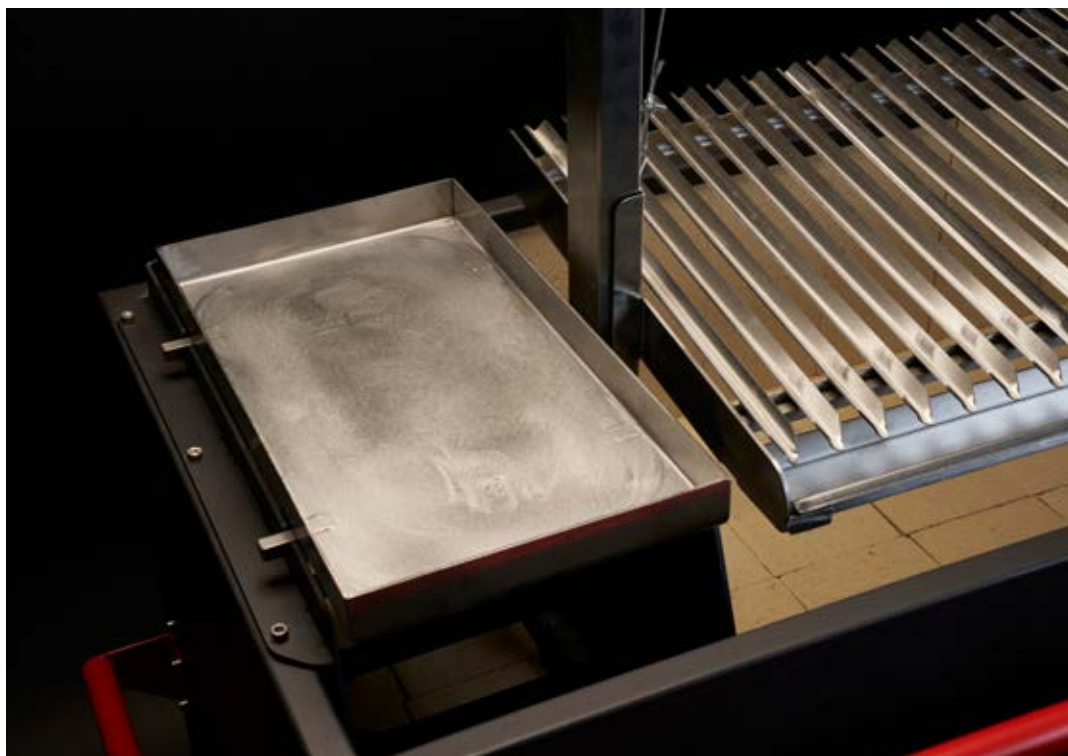

Asado è la cultura barbecue dell'America Latina. Asado è sinonimo di divertimento, comunità e spontaneità. In Asamodo, vogliamo coltivare questa esperienza di condivisione in tutto il mondo. Asamodo è sinonimo di massima qualità "Made in Germany", con griglie modulari intelligenti e offre un'esperienza culinaria unica, da condividere con i tuoi amici.