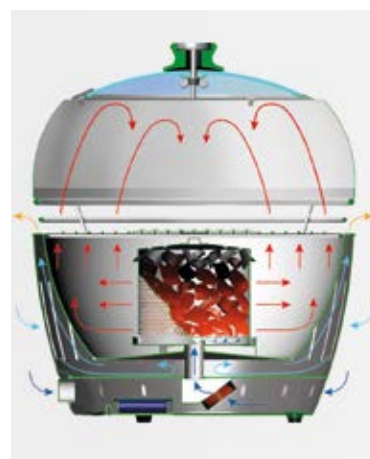

La carbonella brucia in un contenitore chiuso all'interno del LotusGrill. Non può cadere nulla, nemmeno in caso di ribaltamento del grill. La griglia infatti può essere fissata al guscio esterno con due fibbie, questo impedisce a ciotola e contenitori interni di muoversi. Grazie alla costruzione a doppio guscio la ciotola esterna non sarà mai calda. Non ci si può scottare toccandola. Il grill può essere spostato anche durante la cottura.

GRIGLIARE SANO E ECOLOGICO

Il Barbecue LotusGrill dà al cibo un basso contenuto di grassi e calorie. Lo speciale design del grill non fa colare il grasso nella carbonella durante la cottura e non lo fa bruciare, così non produce sostanze dannose (ad es. idrocarburi aromatici policiclici, nitrosammine, benzopirene, acrilammidi) come una tradizionale griglia a carbone.

La temperatura di cottura del LotusGrill è regolabile con precisione.

Vincitore del premio **Barbecue Award 2012** questo fantastico grill funziona a carbonella ed è ventilato con un sistema brevettato a batteria.

In soli 4 minuti otterrete una griglia bollente pronta per cuocere le vostre verdure, la vostra carne ed il vostro pesce con tutta la fragranza della buona cottura a carbone e senza fumo, in quanto il grasso non sgocciolerà sulla carbonella.