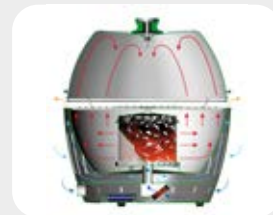

Cappa in acciaio inox

LG COPA ..

Cappa per LotusGrill in acciaio inox. Consente una cottura veloce e costante grazie a una migliore distribuzione del calore.

- Per LotusGrill Mini o Standard
- Pomolo con termometro integrato