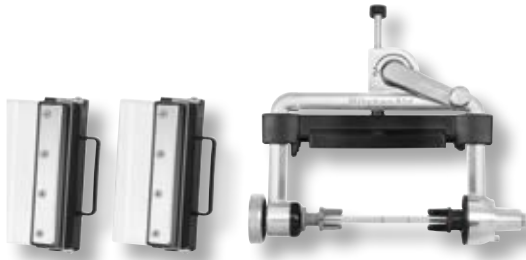

Affettaverdure per planetaria
KA 5KSMSCA

5 413184 400200