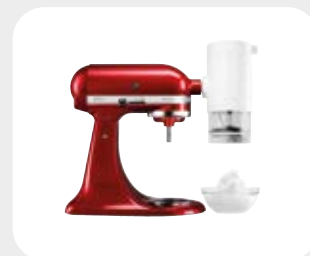

KA 5KSMSIA

L'accessorio tritaghiaccio trasforma magicamente il tuo robot da cucina in una macchina tritaghiaccio. Potrai creare deliziose e divertenti ricette a base di ghiaccio tritato a casa tua, in 3 semplici passaggi. La confezione contiene:

- 4 formine per il ghiaccio
- Lama a grana fine
- Lama a grana grossa