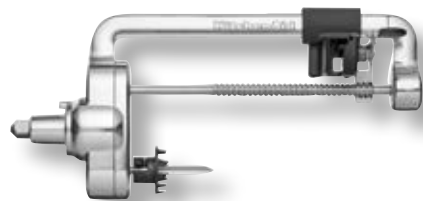

Spiralizzatore per planetaria
KA 5KSM1APC

5 413184 102470