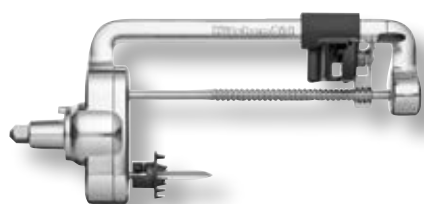

Spiralizzatore per planetaria
KA 5KSM1APC

5 413184 102470