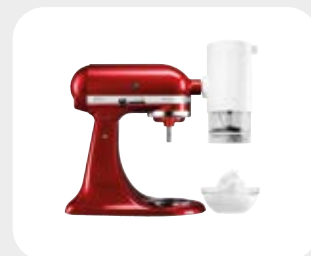

KA 5KSMSIA

L'accessorio tritaghiaccio trasforma magicamente il tuo robot da cucina in una macchina tritaghiaccio. Potrai creare deliziose e divertenti ricette a base di ghiaccio tritato a casa tua, in 3 semplici passaggi. La confezione contiene:

- 4 formine per il ghiaccio
- Lama a grana fine
- Lama a grana grossa