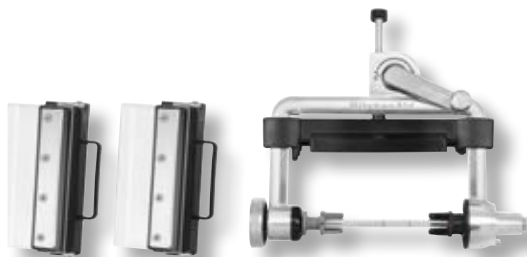

Affettaverdure per planetaria
KA 5KSMSCA

5 413184 400200