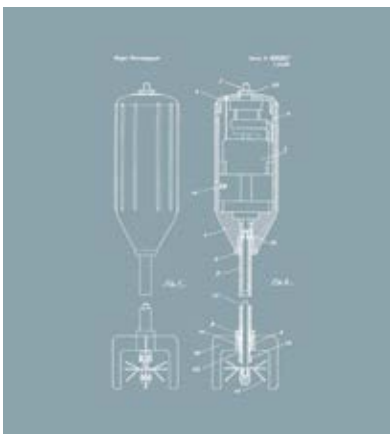

100% MADE IN SWITZERLAND