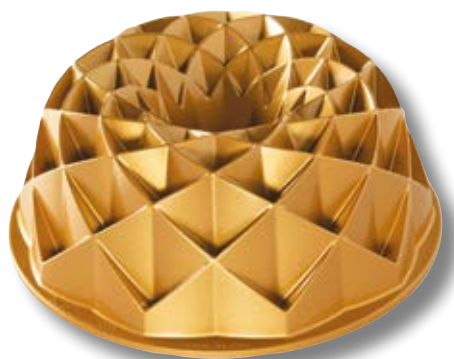

Stampo Brilliance 5-cup

NW 93277

Stampo per torta.

- Materiale: Alluminio pressofuso
- Rivestimento antiaderente
- Consigliabile il lavaggio a mano con un detergente delicato
- Capacità: 5 cup (1,2 Lt)
- Garanzia a vita

Stampo Swirl

NW 94077

- Capacità: 10 cup

0 011172 940773

Stampo Swirl Bundtlette

NW 93977

- Capacità: 5 cup

0 011172 939777

Stampo Jubilee

NW 88377

- Capacità: 10 cup

0 011172 883773

Stampo Jubilee Loaf

NW 82677

- Capacità: 6 cup

0 011172 826770