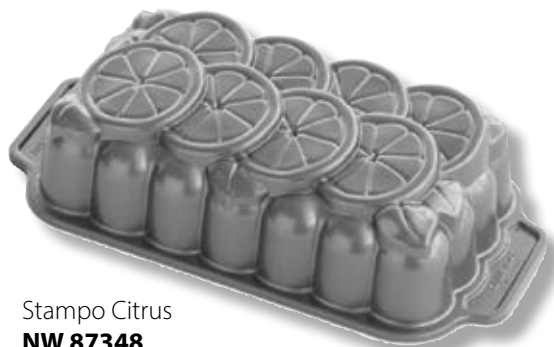

Stampo Wildflower Loaf

NW 93148

Capacità: 6 cup

0 011172 931481

Stampo Rosebud

NW 85148

• Capacità: 6 cup

0 011172 851482