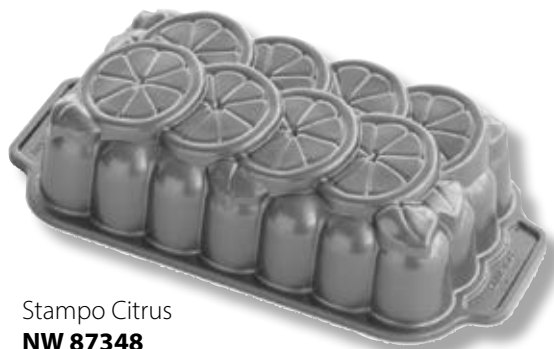

Stampo Wildflower Loaf

NW 93148

Capacità: 6 cup

0 011172 931481

Stampo Rosebud

NW 85148

• Capacità: 6 cup

0 011172 851482