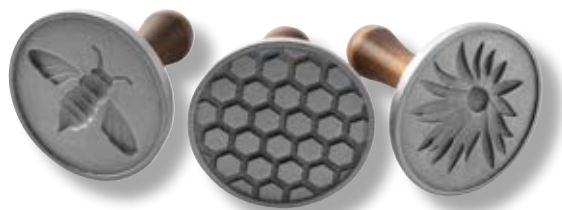

Stampo biscotti Starry Night
NW 01270

Stampo Biscotti Honeybee
NW 01250

Stampo biscotti All Season
NW 01235

La serie Heirloom Cookie Stamps presenta timbri per biscotti, di tante forme, disegni, scritte diversi. Crea una varietà di modelli: stupiranno e delizieranno. Le forme più vendute che hanno resistito nel tempo ai gusti degli appassionati. Tutti i timbri sono in alluminio pressofuso e legno. Made in USA.