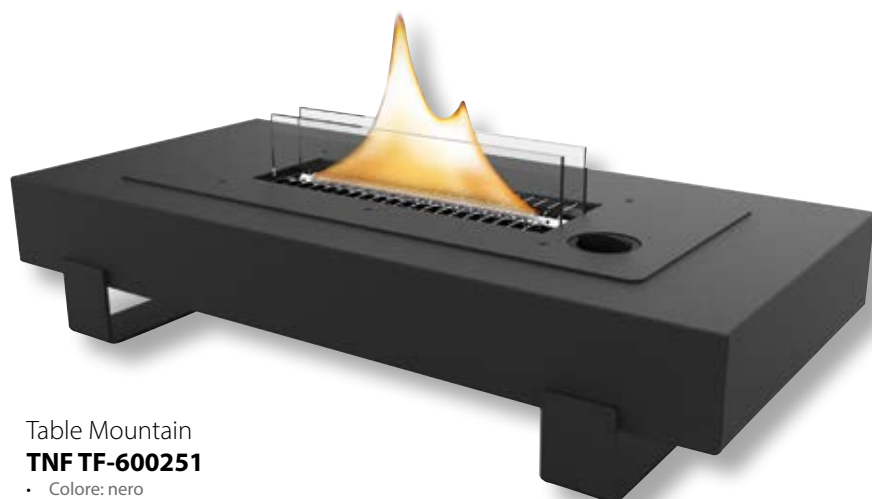

- Stoppino da 7,4 cm
- Capacità: 0,3 Lt
- Potenza: 200 watt
- Durata: 9-10 ore
- Dimensioni: 14 x 14 x 14,3 cm

Daisy
TNF TF-600023

• Colore: nero

7 073061 000244

Table Mountain
TNF TF-600251

• Colore: nero