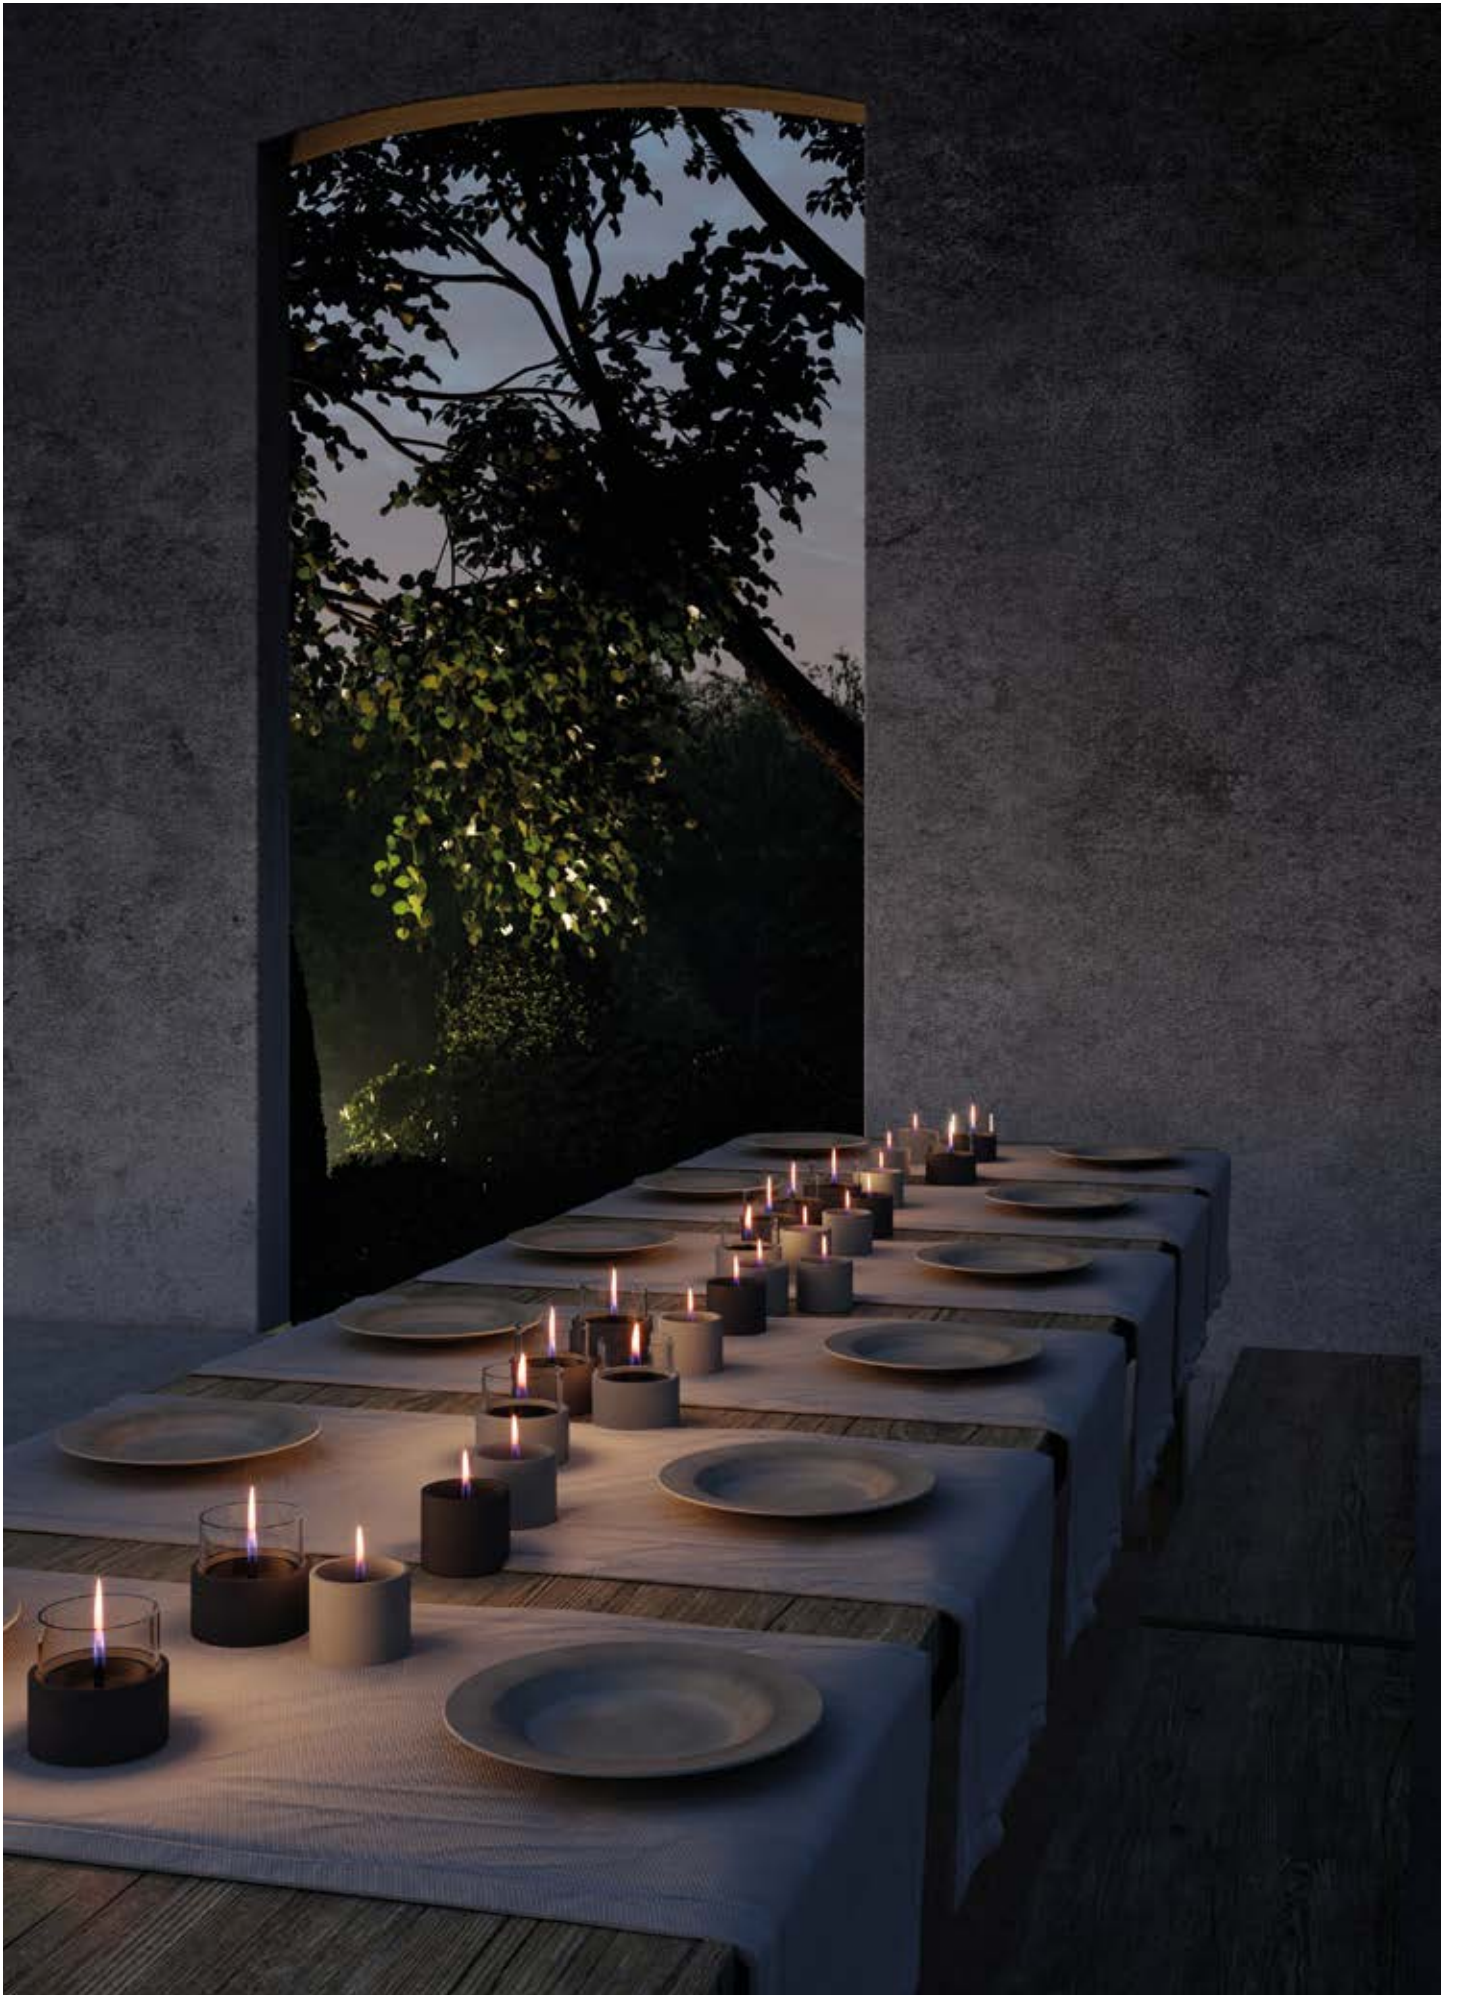

L'esclusivo design rotondo di 10 cm si adatta a qualsiasi ambiente o tavola. Disponibili nel colore grigio e nero in confezione singola o da due pezzi.

- Stoppino da: 7,4 cm
- Capacità: 0,2 l
- Potenza: 200 watt
- Durata: 4-5 ore
- Dimensioni: Ø 10 x 9,7 cm