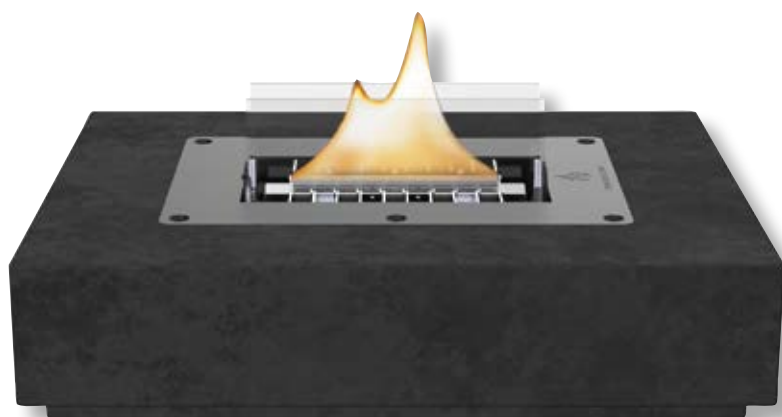

• Colore: nero

7 073061 000244