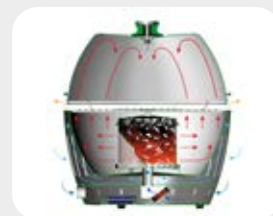

- Per LotusGrill XL

4 260023 012060

Cappa in acciaio inox
LG COPA ..

Cappa per LotusGrill in acciaio inox. Consente una cottura veloce e costante grazie a una migliore distribuzione del calore.

- Per LotusGrill Mini, Standard o XL
- Pomolo con termometro integrato

Cappa in acciaio inox e vetro
LG COP ..