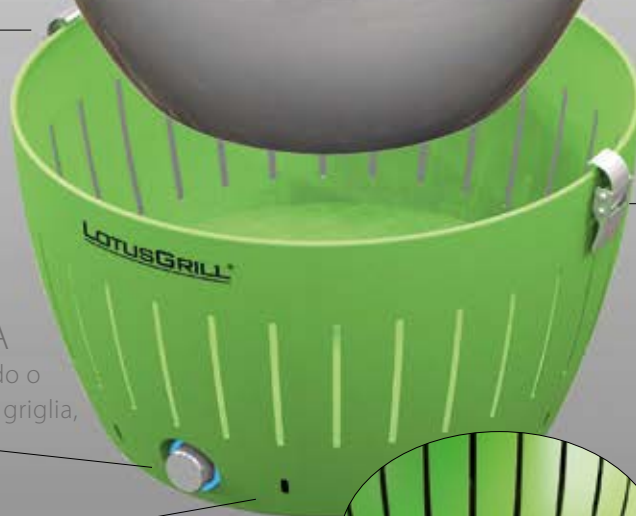

GRIGLIA

COPERCHIO PER IL  
CONTENITORE DELLA  
CARBONELLA

CONTENITORE  
DELLA CARBONELLA

CIOTOLA INTERNA

raccoglie i grassi che gocciolano  
attraverso la griglia e trattiene il calore  
permettendo al cestello esterno  
di non scottare.

SISTEMA DI  
BLOCCAGGIO (1)

garantisce che tutti i  
componenti del barbecue  
rimangano perfettamente  
uniti anche in caso  
di rovescio.

PIANO DI  
ACCENSIONE

sul quale distribuire il gel  
per la fase di accensione.

MANOPOLA  
CON SPIA LUMINOSA

regola la ventilazione aumentando o  
diminuendo la temperatura sulla griglia,  
accensione e spegnimento.

CESTELLO ESTERNO  
CON VANO BATTERIE  
INTEGRATO

SISTEMA DI  
BLOCCAGGIO (2)