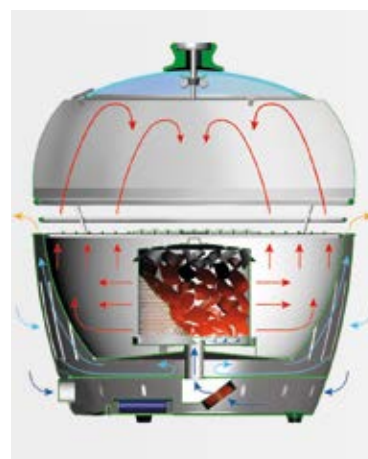

La carbonella brucia in un contenitore chiuso all'interno del LotusGrill. Non può cadere nulla, nemmeno in caso di ribaltamento del grill. La griglia infatti può essere fissata al guscio esterno con due fibbie, questo impedisce a ciotola e contenitori interni di muoversi. Grazie alla costruzione a doppio guscio la ciotola esterna non sarà mai calda. Non ci si può scottare toccandola. Il grill può essere spostato anche durante la cottura.

GRIGLIARE SANO E ECOLOGICO

Il Barbecue LotusGrill dà al cibo un basso contenuto di grassi e calorie. Lo speciale design del grill non fa colare il grasso nella carbonella durante la cottura e non lo fa bruciare, così non produce sostanze dannose (ad es. idrocarburi aromatici policiclici, nitrosammine, benzopirene, acrilammidi) come una tradizionale griglia a carbone.

La temperatura di cottura del LotusGrill è regolabile con precisione.

Vincitore del premio **Barbecue Award 2012** questo fantastico grill funziona a carbonella ed è ventilato con un sistema brevettato a batteria.

In soli 4 minuti otterrete una griglia bollente pronta per cuocere le vostre verdure, la vostra carne ed il vostro pesce con tutta la fragranza della buona cottura a carbone e senza fumo, in quanto il grasso non sgocciolerà sulla carbonella.