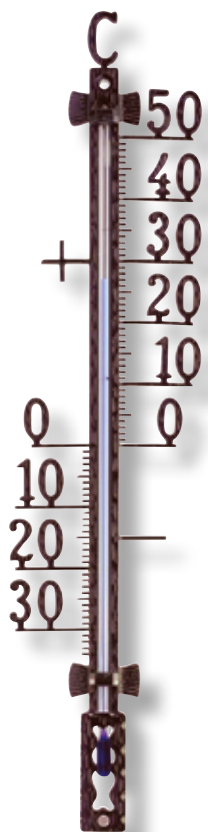

TF 12.5000

- Dimensione: 160 mm

TF 12.5001.01

- Dimensione: 275 mm

TF 12.5002.01

- Dimensione: 420 mm

TF 12.5000

Termometro da esterno in metallo nero.

- Dimensione: 35 x 14 x 165 mm
- Peso: 36 gr

TF 12.5001.01

Termometro da esterno in metallo nero.

- Dimensione: 65 x 18 x 275 mm
- Peso: 109 gr

TF 12.5002.01

Termometro da esterno in metallo nero.

- Dimensione: 100 x 27 x 410 mm
- Peso: 291 gr