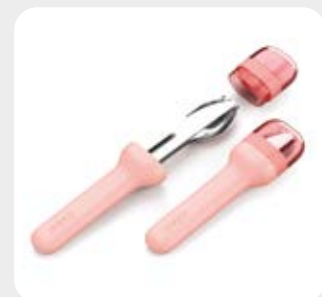

Pocket Utensil Set

ZK 308 ..

Set di posate in acciaio inox, ideato per sostituire la plastica monouso durante i pranzi fuori casa. Facile da trasportare e da portare con sé durante spostamenti o viaggi, questa custodia dalle dimensioni contenute è fatta per stare in tasca, in borsa, nello zaino o nella borsa frigo. La confezione contiene: una custodia, una forchetta, un coltello e un cucchiaino.

- Disponibile in 3 colori diversi
- Lavabile in lavastoviglie
- Materiale: acciaio inox 18/8

ZK 308 PE

- Colore: rosa

0 815706 022351

ZK 308 TL

- Colore: turchese

0 815706 022061

ZK 308 CH

- Colore: grigio

0 815706 022368