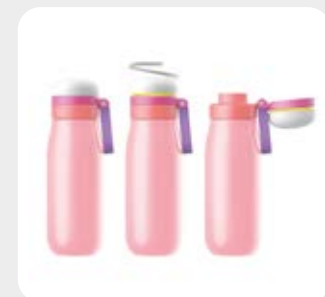

ZK 203-BK

• Colore: nero

0 815706 021750

Ultralight Stainless Steel Bottles sono bottiglie in acciaio inox dai colori brillanti adatte per i bambini e per gli adulti. Il laccetto per trasportarle è collegato tramite una cerniera al tappo e consente di non perderlo.

Ultralight Stainless Steel Bottle
ZK 203 ..

Bottiglia colorata per bambini disponibile in vari colori.

- Apertura facile e veloce
- Resistente agli urti e cadute
- Materiale: acciaio inox
- Senza BPA e ftalati
- Capacità: 500 ml