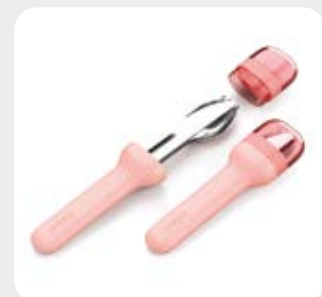

0 815706 022061

Pocket Utensil Set

ZK 308 CH

- Colore: grigio

0 815706 022368

Pocket Straw
ZK 307 BY

- Colore: rosa

0 815706 022092