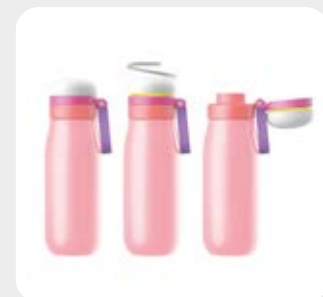

ZK 203-BK

• Colore: nero

0 815706 021750

Ultralight Stainless Steel Bottles sono bottiglie in acciaio inox dai colori brillanti adatte per i bambini e per gli adulti. Il laccetto per trasportarle è collegato tramite una cerniera al tappo e consente di non perderlo.

Ultralight Stainless Steel Bottle
ZK 203 ..

Bottiglia colorata per bambini disponibile in vari colori.

- Apertura facile e veloce
- Resistente agli urti e cadute
- Materiale: acciaio inox
- Senza BPA e ftalati
- Capacità: 500 ml