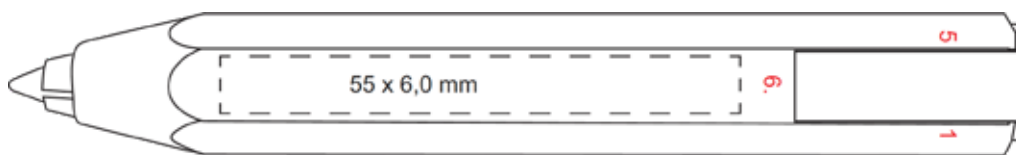

- Astuccio da 4 pz.
- Lunghezza della mina: 7 cm

Shorty è perfetta come prodotto promozionale o come gadget aziendale. Facile e veloce da personalizzare, anche in piccoli lotti di produzione.

**SCEGLI IL LATO  
PER IL POSIZIONAMENTO  
DEL TUO LOGO**