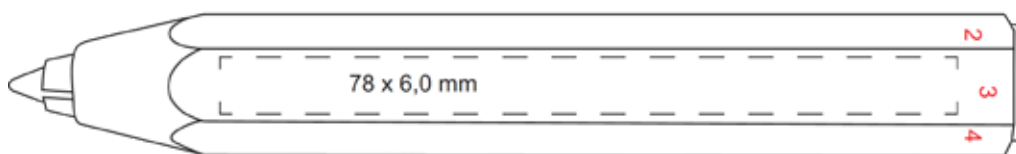

- Astuccio da 4 pz.
- Lunghezza della mina: 7 cm

Shorty è perfetta come prodotto promozionale o come gadget aziendale. Facile e veloce da personalizzare, anche in piccoli lotti di produzione.

**SCEGLI IL LATO  
PER IL POSIZIONAMENTO  
DEL TUO LOGO**