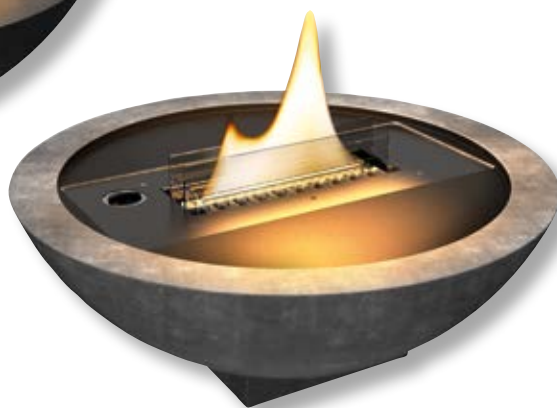

- Stoppino da 7,4 cm
- Capacità: 0,5 Lt
- Potenza: 200 watt
- Durata: 10-11 ore
- Dimensioni: Ø 14 x 16 cm

Iris  
**TNF TF-0618019**

• Colore: nero

7 090037 1741413

Iris  
**TNF TF-200008**

• Colore: cemento