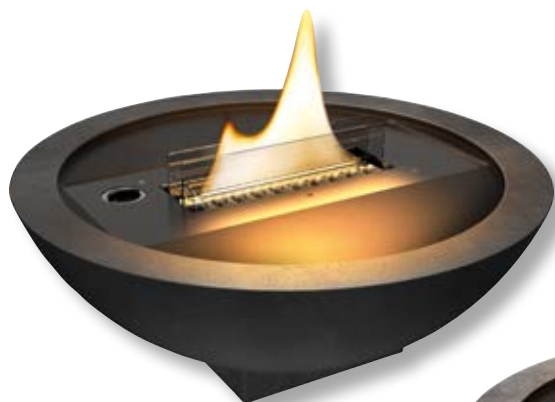

Iris
TNF TF-0618019

• Colore: nero

7 090037 1741413