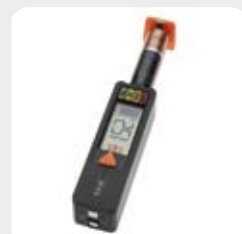

TF 98.1126.01

Tester per batterie compatto e robusto, per il controllo veloce del livello di potenza delle batterie ricaricabili (AAA, AA, C, D) pile non ricaricabili (1,2V / 1,5V / 3,0V) e batterie a blocco da 9V. Indicazione della potenza residua della batteria in volt e dello stato di carica con scala a colori.

- Alimentazione: non richiede un'alimentazione propria
- Dimensioni: 89 (150) x 25 x 27 mm
- Peso: 38 gr