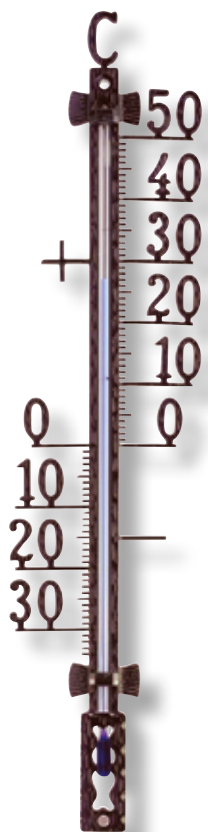

TF 12.5000

- Dimensione: 160 mm

TF 12.5001.01

- Dimensione: 275 mm

TF 12.5002.01

- Dimensione: 420 mm

TF 12.5000

Termometro da esterno in metallo nero.

- Dimensione: 35 x 14 x 165 mm
- Peso: 36 gr

TF 12.5001.01

Termometro da esterno in metallo nero.

- Dimensione: 65 x 18 x 275 mm
- Peso: 109 gr

TF 12.5002.01

Termometro da esterno in metallo nero.

- Dimensione: 100 x 27 x 410 mm
- Peso: 291 gr

TF 47.1000

Pluviometro.

- Dimensione: 81 x 128 x 203 mm
- Peso: 112 gr

TF 10.3016

Termometro per temperatura max-min, in plastica nera.

- Dimensione: 60 x 28 x 220 mm
- Peso: 76 gr