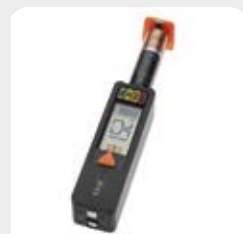

TF 98.1126.01

Tester per batterie compatto e robusto, per il controllo veloce del livello di potenza delle batterie ricaricabili (AAA, AA, C, D) pile non ricaricabili (1,2V / 1,5V / 3,0V) e batterie a blocco da 9V. Indicazione della potenza residua della batteria in volt e dello stato di carica con scala a colori.

- Alimentazione: non richiede un'alimentazione propria
- Dimensioni: 89 (150) x 25 x 27 mm
- Peso: 38 gr