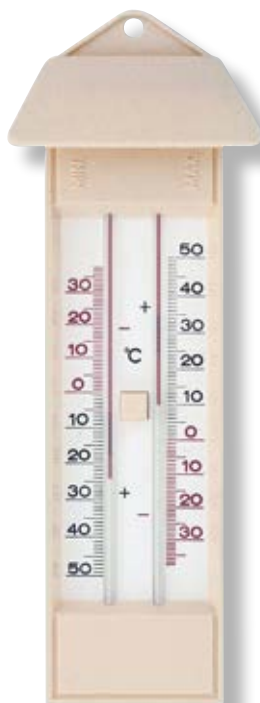

TF 12.2051 ..

Termometro da interno e esterno in metallo laccato di 2 colori diversi rosso, e azzurro.

- Dimensione: 50 x 13 x 192 mm
- Peso: 62 gr

TF 10.3015.03

Termometro per temperatura max-min, in plastica avorio.

- Dimensione: 85 x 45 x 232 mm
- Peso: 88 gr

TF 10.2007

Termometro per temperatura max-min, in alluminio.

- Dimensione: 50 x 24 x 220 mm
- Peso: 104 gr

TF 95.1001

Espositore da banco con 36 termometri assortiti.

- 10 x TF 12.1014 Termometro in quercia
- Dimensione: 41 x 14 x 137 mm
- Peso: 42 gr

- 8 x TF 12.1032.05 Termometro in faggio
- Dimensione: 34 x 10 x 152 mm
- Peso: 29 gr

- 9 x TF 12.3023.02 Termometro in plastica bianca
- Dimensione: 31 x 12 x 145 mm
- Peso: 20 gr

- 9 x TF 12.6001.0190 Termometro in plastica nera
- Dimensione: 34 x 15 x 160 mm
- Peso: 7 gr