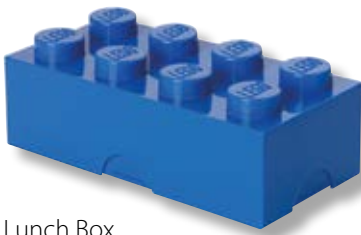

Mini Box 4
RCL MB4 ..

Mini contenitore quadrato, quattro bottoni, adatto per piccoli snacks.

- Materiale: plastica senza PVC e senza BPA
- Dimensioni: 4,6 x 4,6 x 4,3 cm

Mini Box 8
RCL MB8 ..

Mini contenitore rettangolare, otto bottoni, adatto per piccoli snacks.

- Materiale: plastica senza PVC e senza BPA
- Dimensioni: 4,6 x 9,2 x 4,3 cm

Lunch Box
RCL LB YL
Contenitore giallo.

Lunch Box
RCL LB RD
Contenitore rosso.

Lunch Box
RCL LB BL
Contenitore blu.

Lunch Box
RCL LB GR
Contenitore verde.