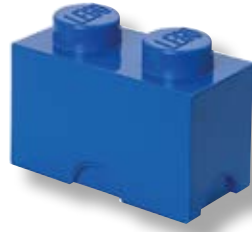

Storage Brick 1 Round
RCL SB1R ..
Contenitore cilindrico, un bottone.
• Dimensioni: Ø 12,3 x 18,3 cm

Storage Brick 2
RCL SB2 YL
Contenitore giallo.

Storage Brick 2
RCL SB2 RD
Contenitore rosso.

Storage Brick 2
RCL SB2 BL
Contenitore blu.