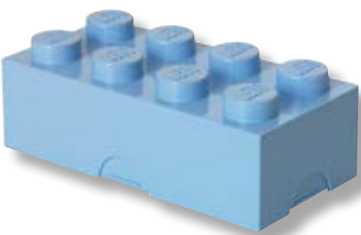

Lunch Box

RCL LB ..

Contenitore multiuso, otto bottoni, adatto a contenere piccoli snacks.

- Materiale: plastica senza PVC e senza BPA
- Dimensioni: 10 x 20 x 7,5 cm