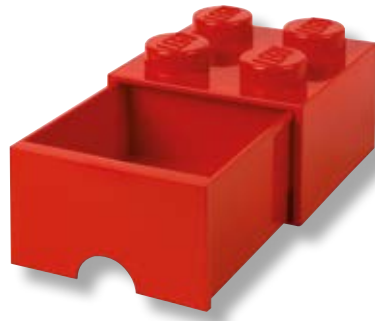

Multi-pack 3 pz.

RCL MP3

Set di contenitori misti con colori diversi. La confezione contiene:

- 1 x Storage Brick 1 giallo
- 1 x Storage Brick 1 tondo blu
- 1 x Storage Brick 2 rosso

Brick Drawer 4
RCL BD4 YL
Contenitore giallo.