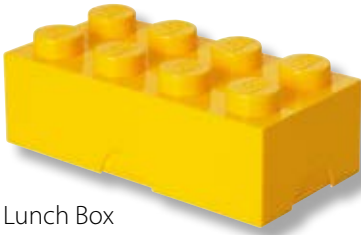

Mini Box 4
RCL MB4 ..

Mini contenitore quadrato, quattro bottoni, adatto per piccoli snacks.

- Materiale: plastica senza PVC e senza BPA
- Dimensioni: 4,6 x 4,6 x 4,3 cm

Mini Box 8
RCL MB8 ..

Mini contenitore rettangolare, otto bottoni, adatto per piccoli snacks.

- Materiale: plastica senza PVC e senza BPA
- Dimensioni: 4,6 x 9,2 x 4,3 cm

Lunch Box
RCL LB YL
Contenitore giallo.

Lunch Box
RCL LB RD
Contenitore rosso.

Lunch Box
RCL LB BL
Contenitore blu.

Lunch Box
RCL LB GR
Contenitore verde.