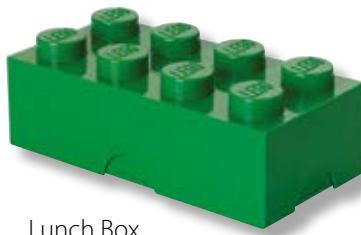

- Materiale: plastica senza PVC e senza BPA
- Dimensioni: 4,6 x 9,2 x 4,3 cm

Lunch Box
RCL LB YL
Contenitore giallo.

Lunch Box
RCL LB RD
Contenitore rosso.

Lunch Box
RCL LB BL
Contenitore blu.

Lunch Box
RCL LB GR
Contenitore verde.