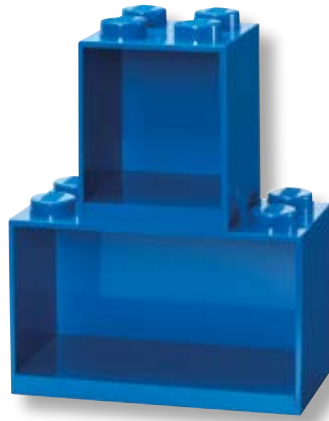

- Materiale: ABS
- Dimensioni: 31,8 x 21,1 x 15,9 cm

Brick Shelf Set da 4+8

RCL 41171730

Contenitori rossi.

Brick Shelf Set da 4+8

RCL 41171731

Contenitori blu.

Brick Shelf Set da 4+8