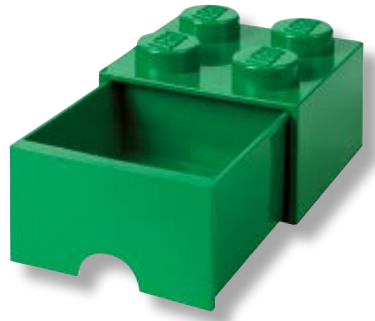

Brick Drawer LEGO è una linea di mattoncini colorati sovradimensionati, con apertura a uno o più cassetti e impilabili. Perfetti per conservare e per guadagnare spazio nelle stanze. Adatto all'arredamento di ogni casa. Il regalo divertente per tutti i fan LEGO.

Brick Drawer 4
Contenitore quadrato, quattro bottoni e un cassetto.
• Dimensioni: 25 x 25 x 18 cm