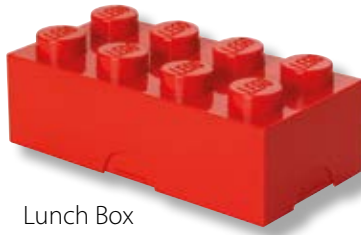

Mini Box 4
RCL MB4 ..

Mini contenitore quadrato, quattro bottoni, adatto per piccoli snacks.

- Materiale: plastica senza PVC e senza BPA
- Dimensioni: 4,6 x 4,6 x 4,3 cm

Mini Box 8
RCL MB8 ..

Mini contenitore rettangolare, otto bottoni, adatto per piccoli snacks.

- Materiale: plastica senza PVC e senza BPA
- Dimensioni: 4,6 x 9,2 x 4,3 cm

Lunch Box
RCL LB YL
Contenitore giallo.

Lunch Box
RCL LB RD
Contenitore rosso.

Lunch Box
RCL LB BL
Contenitore blu.

Lunch Box
RCL LB GR
Contenitore verde.