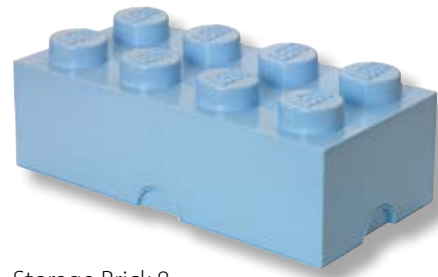

Storage Brick 8

Contenitore rettangolare, otto bottoni.
• Dimensioni: 25 x 50 x 18 cm

Storage Brick 8
RCL SB8 PU
Contenitore rosa.

Storage Brick 8
RCL SB8 BP
Contenitore rosa scuro.

Storage Brick 8
RCL SB8 AQ
Contenitore azzurro acqua.