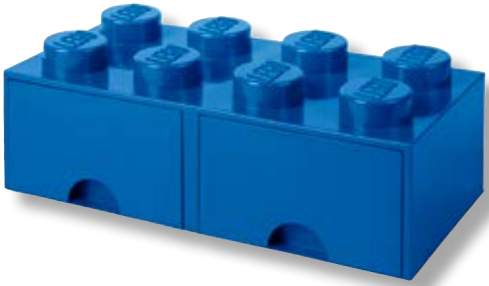

Brick Drawer 8

RCL BD8 BL

Contenitore blu.

5 711938 029517