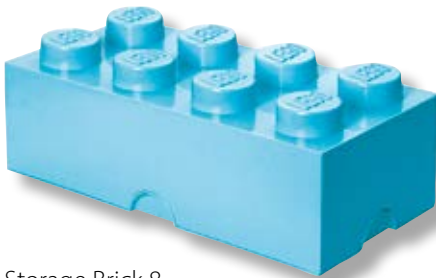

Storage Brick 8

Contenitore rettangolare, otto bottoni.
• Dimensioni: 25 x 50 x 18 cm