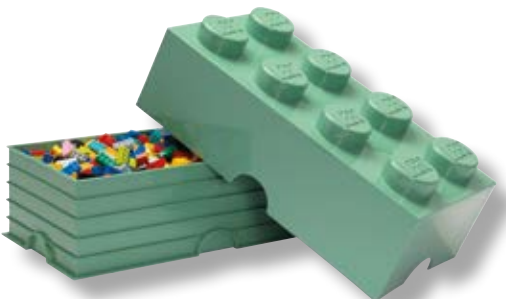

Storage Brick 8

Contenitore rettangolare, otto bottoni.
• Dimensioni: 25 x 50 x 18 cm