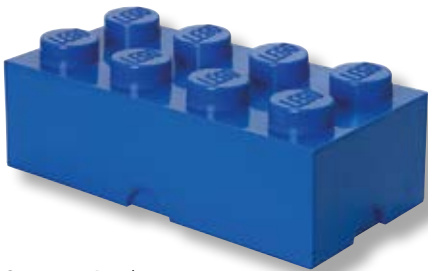

Storage Brick 8

Contenitore rettangolare, otto bottoni.
• Dimensioni: 25 x 50 x 18 cm