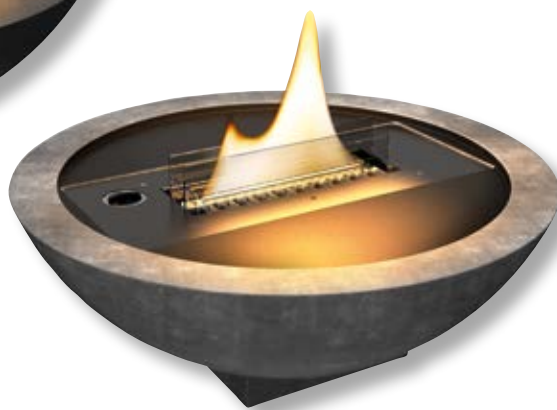

- Stoppino da 7,4 cm
- Capacità: 0,5 Lt
- Potenza: 200 watt
- Durata: 10-11 ore
- Dimensioni: Ø 14 x 16 cm

Iris  
**TNF TF-0618019**

• Colore: nero

7 090037 1741413

Iris  
**TNF TF-200008**

• Colore: cemento