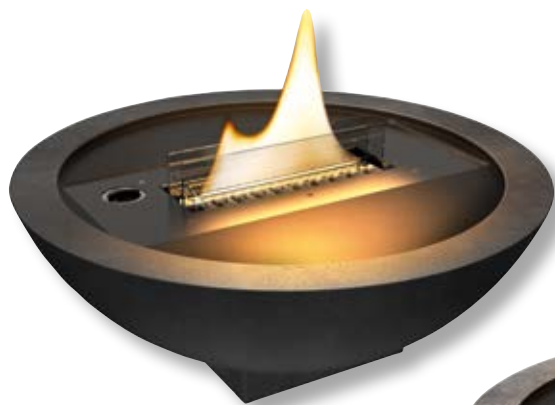

Iris
TNF TF-0618019

• Colore: nero

7 090037 1741413