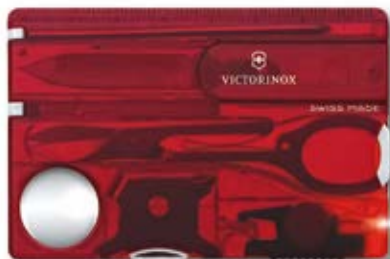

SwissCard Lite Ruby
V-0.73 00.T

7 611160 014870