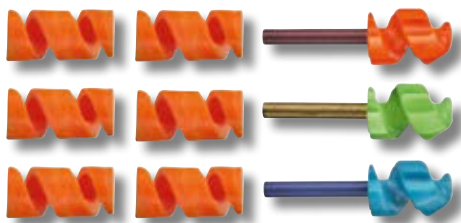

Set con chiave a brugola
V-3.03 03
Chiave a brugola con 6 inserti.

V-3.03 05
Prolunga per bit.

Olio per multiuso
V-4.33 02

Olio per una corretta manutenzione dei multiuso. La sua formula speciale è stata studiata appositamente per lubrificare e proteggere dalla corrosione, assicurando che il tuo fedele compagno funzioni sempre come la prima volta che lo hai messo in tasca.

Set con chiave a cricchetto
V-3.03 06
Chiave a cricchetto con 6 inserti.

Mini Tool Set. 4 pezzi
V-2.12 01.4

Mini tool colorati per aumentare le potenzialità dei multiuso da 84, 85, 91 e 111 mm. Aggiungi una funzione di precisione avvitando il singolo toll all'apribottiglia. Il set è composto da:

- Mini cacciavite piatto bianco
- Mini cacciavite Phillips 000 verde
- Mini cacciavite Torx blu
- Mini pin Sim Card rosso

Mini Tool FireAnt Set
V-4.13 30.B1

Acciarino compatto per accendere il fuoco, si posiziona perfettamente avvitandolo sul cavatappi del multiuso. Il set contiene 3 diversi acciaini fosforescenti che brillano al buio, e 6 accenditori helix tinder che consentono l'utilizzo anche in condizioni di umidità.

Cassetta ricambi colorati
V-4.05 84

La cassetta consente di personalizzare i multiuso con ricambi colorati. La cassetta contiene:

- Pinzette colorate per 58 mm: 40 pz
- Pinzette colorate per 91 mm: 40 pz
- Stuzzicadenti colorati per 58 mm: 40 pz.
- Stuzzicadenti colorati per 91 mm: 40 pz.
- Cordini colorati per tutti i multiuso: 20 pz.
- Dimensioni: 17,5 x 14,1 x 3,2 cm