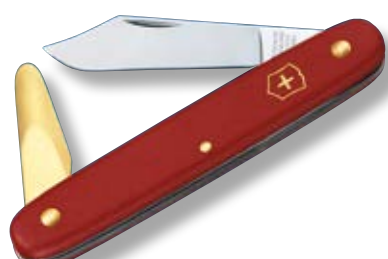

V-3.90 20

Coltello da innesto EcoLine.

- Guance in Nylon rosso da 10 cm
- Lama in acciaio inox
- Piattine in alluminio

V-3.90 60

7 611160 300140

V-3.91 10

7 611160 300157

V-3.90 60

Coltello da innesto EcoLine.

- Guance in Nylon rosso da 10 cm
- Lama in acciaio inox
- Piattine in alluminio

V-3.91 10

Coltello da innesto EcoLine.

- Guance in Nylon rosso da 10 cm
- Lama in acciaio inox
- Linguetta in ottone
- Piattine in alluminio