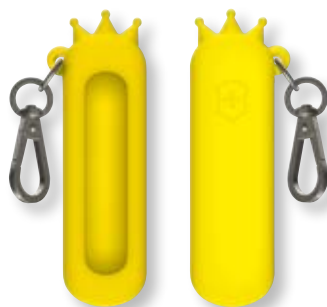

Cover Crown

V-4.04 50

- Colore: sunny side

7 611160 193339