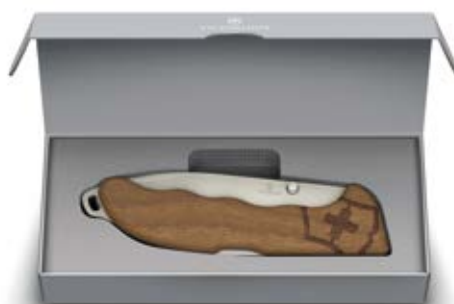

**Evoke BS Alox
V-0.94 15.DS ..**

Coltello Evoke da 130 mm, disponibile in nuove fantastiche tinte e finiture con perno removibile sulla lama per una facile apertura, disponibile con elegante cofanetto regalo.

- Impugnatura sottile con finitura alox
- Lama nera drop point bloccabile con apertura facilitata
- Foro per cordino
- Clip nero da un lato removibile
- Altezza: 1,6 cm
- Lunghezza: 13,6 cm
- Peso: 186 gr

**Evoke BSH Alox
V-0.94 15.DS ..**

Coltello Evoke da 130 mm, disponibile in nuove fantastiche tinte e finiture con perno removibile sulla lama per una facile apertura, disponibile con elegante cofanetto regalo.

- Impugnatura sottile con finitura alox
- Lama nera clip point bloccabile con apertura facilitata
- Foro per cordino
- Clip nero da un lato removibile
- Altezza: 1,6 cm
- Lunghezza: 13,6 cm
- Peso: 186 gr

**Evoke legno
V-0.94 15.D630**

Coltello Evoke con guance in legno da 130 mm, con perno removibile sulla lama per una facile apertura, disponibile con elegante cofanetto regalo.

- Impugnatura sottile in legno
- Lama clip point bloccabile con apertura facilitata
- Foro per cordino
- Clip argentata da un lato removibile
- Altezza: 1,6 cm
- Lunghezza: 13,6 cm
- Peso: 186 gr