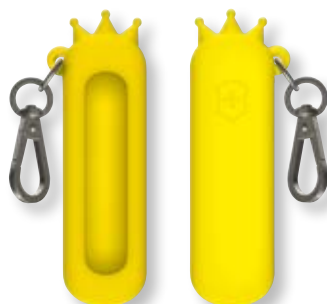

Cover Crown

V-4.04 50

- Colore: sunny side

7 611160 193339