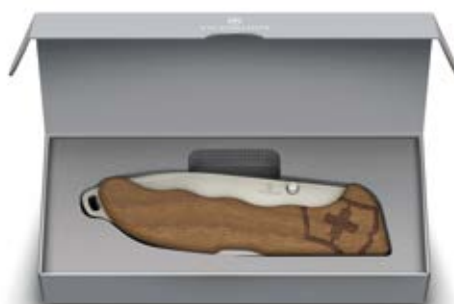

**Hunter Pro Evoke BS Alox
V-0.94 15.DS..**

Coltello Hunter Pro Evoke da 130 mm, disponibile in nuove fantastiche tinte e finiture con perno removibile sulla lama per una facile apertura, disponibile con elegante cofanetto regalo.

- Impugnatura sottile con finitura alox
- Lama nera drop point bloccabile con apertura facilitata
- Foro per cordino
- Clip nero da un lato removibile
- Altezza: 1,6 cm
- Lunghezza: 13,6 cm
- Peso: 186 gr

**Hunter Pro Evoke BSH Alox
V-0.94 15.DS..**

Coltello Hunter Pro Evoke da 130 mm, disponibile in nuove fantastiche tinte e finiture con perno removibile sulla lama per una facile apertura, disponibile con elegante cofanetto regalo.

- Impugnatura sottile con finitura alox
- Lama nera clip point bloccabile con apertura facilitata
- Foro per cordino
- Clip nero da un lato removibile
- Altezza: 1,6 cm
- Lunghezza: 13,6 cm
- Peso: 186 gr

**Hunter Pro Evoke legno
V-0.94 15.D630**

Coltello Hunter Pro Evoke con guance in legno da 130 mm, con perno removibile sulla lama per una facile apertura, disponibile con elegante cofanetto regalo.

- Impugnatura sottile in legno
- Lama clip point bloccabile con apertura facilitata
- Foro per cordino
- Clip argentata da un lato removibile
- Altezza: 1,6 cm
- Lunghezza: 13,6 cm
- Peso: 186 gr