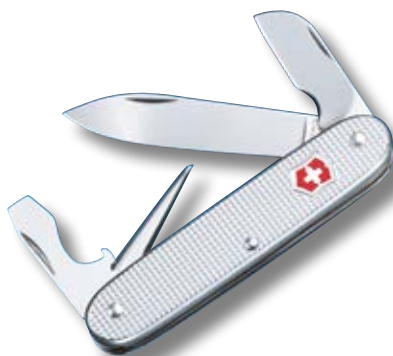

Solo

V-0.80 00.26

Guance in Alox argento striato.
1. Lama grande

Electrician

V-0.81 20.26

Guance in Alox argento striato.
1. Lama grande
2. Alesatore
3. Lama da elettricista con
4. - Raschiafilo
5. Levacapsule con
6. - Cacciavite
7. - Spelafili

Pioneer Alox

V-0.82 01 ..

Guance in Alox striato o steel blu.

1. Lama grande
2. Alesatore
3. Apriscatole con
4. - Cacciavite piccolo
5. Levacapsule con
6. - Cacciavite
7. - Spelafili
8. Anello portachiavi

Disponibile anche in blister (pag. 64-65)
nella seguente versione:

V-0.82 01.26 B1

Pioneer X Alox

V-0.82 31.26

Guance in Alox argento striato.

1. Lama grande
2. Alesatore
3. Apriscatole con
4. - Cacciavite 3 mm
5. Levacapsule con
6. - Spelafili
7. - Cacciavite 5 mm
8. Forbici
9. Anello portachiavi

Farmer Alox

V-0.82 41.26

Guance in Alox striato.

1. Lama grande
2. Alesatore
3. Apriscatole con
4. - Cacciavite piccolo
5. Levacapsule con
6. - Cacciavite
7. - Spelafili
8. Sega per il legno
9. Anello portachiavi