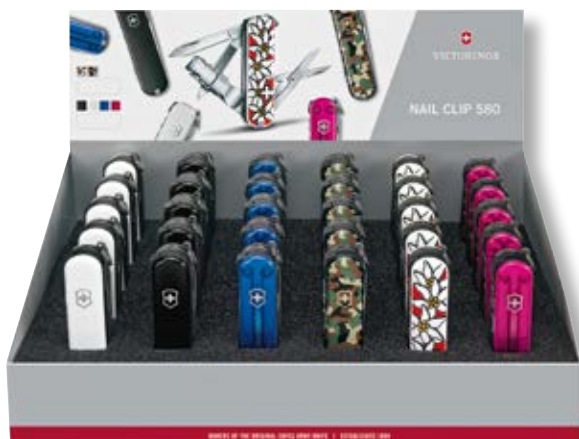

• Expo da 30 pz.

Nail Clip Wood 580

V-0.64 61.63

1. Lama
2. Lima per unghie con
3. - Pulisciunghie
4. Forbici con microdentatura
5. Anellino
6. Tagliaunghie

Multiuso piccolo con taglia unghie. Proprio come ogni multiuso Victorinox, il compatto NailClip 580 ti seguirà ovunque, sia quando esplori la natura selvaggia sia quando affronti la tua giornata in città. E grazie al suo meccanismo di sgancio rapido, terrà al sicuro le tue dita proprio come tiene pulite le tue unghie.

Nail Clip 580

V-0.64 63 ..

Multiuso Swiss Made da 65 mm, ideale per la cura delle tue unghie e non solo.

1. Lama
2. Lima per unghie con
3. - Pulisciunghie
4. Forbici con microdentatura
5. Anellino
6. Pinzetta
7. Stuzzicadenti
8. Tagliaunghie

Nail Clip 580 Set

V-0.64 63.9L19

Piccolo espositore da banco in cartone composto da 30 multiuso totali, 5 pezzi per colore.