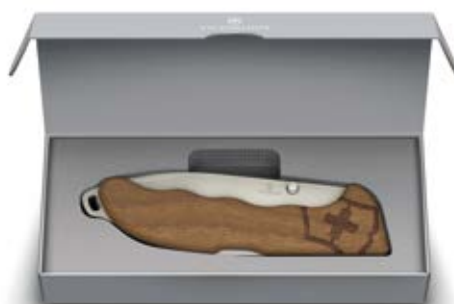

#### **V-0.94 15.D ..**

Coltello Evoke da 130 mm, disponibile in nuove fantastiche tinte e finiture con perno removibile sulla lama per una facile apertura, disponibile con elegante cofanetto regalo.

- Impugnatura sottile con finitura alox
- Lama clip point bloccabile con apertura facilitata
- Foro per cordino
- Clip argentata da un lato removibile
- Cordino intrecciato compreso
- Altezza: 1,6 cm
- Lunghezza: 13,6 cm
- Peso: 186 gr

**Evoke BS Alox  
V-0.94 15.DS ..**

Coltello Evoke da 130 mm, disponibile in nuove fantastiche tinte e finiture con perno removibile sulla lama per una facile apertura, disponibile con elegante cofanetto regalo.