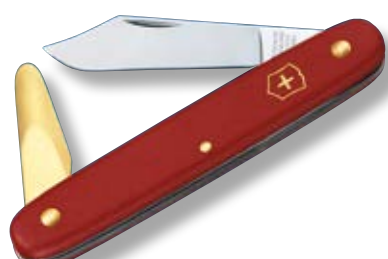

**V-3.90 20**

Coltello da innesto EcoLine.

- Guance in Nylon rosso da 10 cm
- Lama in acciaio inox
- Piattine in alluminio

**V-3.90 60**

7 611160 300140

**V-3.91 10**

7 611160 300157

**V-3.90 60**

Coltello da innesto EcoLine.

- Guance in Nylon rosso da 10 cm
- Lama in acciaio inox
- Piattine in alluminio

**V-3.91 10**

Coltello da innesto EcoLine.

- Guance in Nylon rosso da 10 cm
- Lama in acciaio inox
- Linguetta in ottone
- Piattine in alluminio