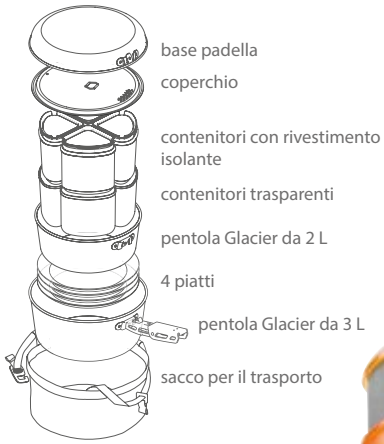

Set Glacier Stainless

GSI 68181

Set base da campo resistente e durevole per la cottura e la consumazione del pasto, adatto a quattro persone.

Contenuto:

- 1 Pentola da 3 L
- 1 Pentola da 2 L
- 1 Coperchio
- 1 Padella
- 1 Manico staccabile
- 4 contenitori con rivestimento isolante (0,4 L) con coperchio
- 4 contenitori trasparenti (0,4 L)
- 4 piatti
- Sacco per il trasporto

- Materiali: acciaio inox e polipropilene
- Dimensione: 21,1 x 21,1 x 13,5 cm
- Peso: 2070 gr

Set Glacier Stainless

GSI 68181