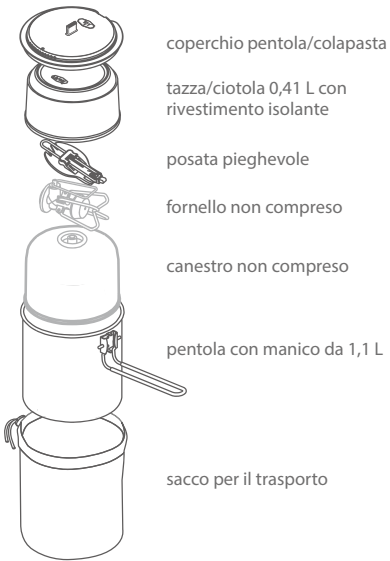

- coperchio pentola/colapasta
- tazza/ciotola 0,41 L con rivestimento isolante
- posata pieghevole
- fornello non compreso
- canestro non compreso
- pentola con manico da 1,1 L
- sacco per il trasporto

Set Pinnacle Soloist
GSI 50246