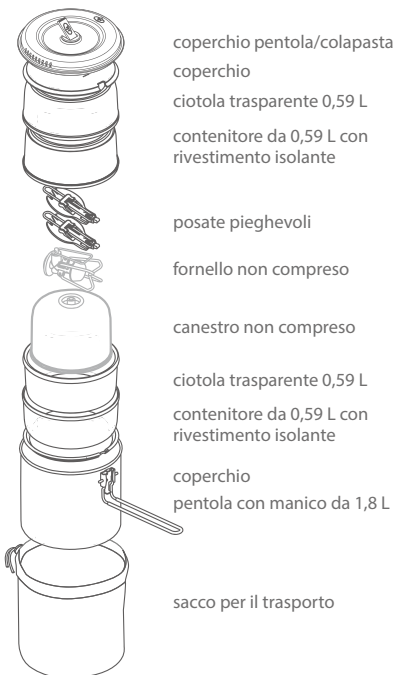

Set Pinnacle Soloist  
**GSI 50246**

Set Pinnacle Soloist  
**GSI 50246**

Set base leggero e super compatto da campo per una persona. Contenuto:

- Pentola da 1,1 L
- Coperchio pentola/colapasta
- Tazza/ciotola da 0,41 L
- Posata pieghevole
- Sacco per il trasporto

- Rivestimento: Teflon® Radiance technology
- Materiali: rivestimento antiaderente, alluminio anodizzato duro, polipropilene trasparente, nylon 6-6
- Dimensione: 12,7 x 13,7 x 14 cm
- Peso: 309 gr

- coperchio pentola/colapasta
- coperchio
- ciotola trasparente 0,59 L
- contenitore da 0,59 L con rivestimento isolante
- posate pieghevoli
- fornello non compreso
- canestro non compreso
- ciotola trasparente 0,59 L
- contenitore da 0,59 L con rivestimento isolante
- coperchio
- pentola con manico da 1,8 L
- sacco per il trasporto

Set Pinnacle Dualist  
**GSI 50247**

Set Pinnacle Dualist  
**GSI 50247**

Set base da campo per due persone. Contenuto:

- Pentola da 1,8 L
- Coperchio pentola/colapasta
- Due ciotole da 0,59 L
- Due contenitori da 0,59 L
- Due coperchi
- Due posate pieghevoli
- Sacco per il trasporto