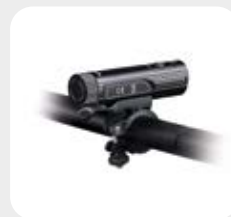

FNX BC26R

Torcia da bicicletta con 1600 lumen e 4 differenti modalità di luce e Flash. Fenix BC26R è una torcia professionale per il ciclismo su strade sterrate e asfalto, particolarmente efficace per il ciclismo ad alta intensità e a lunghe distanze.

- Corpo: alluminio aeronautico anodizzato nero con finitura antiabrasiva
- Output: 50 - 200 - 600 - 1600 lumen - flash mode
- LED: 1 LUMINUS (vita utile 50.000 ore)
- Ampiezza del raggio luminoso: 100°
- Design e alloggiamento della torcia con sgancio rapido
- Intensità massima: 7158 cd
- Visibilità massima: 169 m
- Autonomia: 65h a 50 lumen; 3,5h a 1600 lumen
- Alimentazione: 1 batteria ricaricabile 5000 mAh (inclusa)
- Entrata USB Type-C per la ricarica della batteria
- Indicazione del livello della batteria e avviso di bassa tensione
- Impermeabilità: come da standard IP68
- Resistenza agli urti fino a: 1,5 m
- Dimensione: 11,3 cm (lunghezza) x 2,9 cm (profondità) x 2,7 cm (altezza)
- Peso: 155 gr (batterie e supporto inclusi)
- Accessori inclusi: cavo USB Type-C per la ricarica, body clip e cinghia elastica da bici