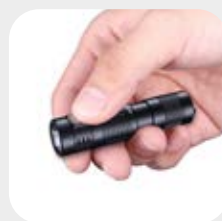

E12 V2.0

FNX E12 V2.0

Torcia LED con 160 lumen e 3 differenti modalità di luce. Compatta e ad alta intensità per una buona diffusione della luce nonostante le dimensioni contenute.

- Corpo: alluminio resistente A6061-T6 finitura antiabrasiva anodizzata dura di tipo HAIII premium
- Lente: ottica ultrasottile
- Output: 5 - 30 - 160 lumen
- LED: MATCH CA18 bianco freddo (vita utile 50000 ore)
- Funzionamento con una sola mano con il singolo interruttore di coda
- Intensità massima: 1133 cd
- Visibilità massima: 68 m
- Autonomia: 70 h a 5 lumen; 1h a 160 lumen
- Autonomia: 40 h a 8 lumen; 1h a 130 lumen
- Alimentazione: 1 batteria AA (Ni-MH / alcalina)
- Impermeabilità: come da standard IP68 (fino a 2m)
- Resistenza agli urti fino a: 1 m
- Dimensione: 7,6 cm (lunghezza)x1,9 cm (Ø testa)x1,7 cm(Ø corpo)
- Peso: 27,3 gr (batterie escluse)