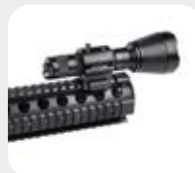

Adattatore Canna Fucile

FNX ALG-00

Adattatore in alluminio per torce Fenix con sgancio rapido. Design intelligente e diametro regolabile per consentire l'utilizzo con una vasta gamma di torce elettriche.

- Corpo: alluminio con finitura anodizzata nera opaca
- Dimensione diametro regolabile con torce tra 2,2 e 2,6 cm (come TK32 (2016), TK15UE, TK16, PD32 (2016), PD35TAC, etc..)
- Cuscino di gomma interno antiscivolo
- Dimensione: 3,5 (lunghezza) x 4,6 (larghezza) x 4,3 cm (altezza)
- Peso: 56 gr