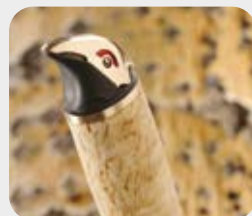

Black Lumberjack

MT 127019

Coltello con lama in acciaio, manico in betulla riccia finlandese e fodero in cuoio.

- Lunghezza totale: 19,5 cm
- Lunghezza lama: 9 cm

Bear Knife
MT 549011

6 416885 329466

Wood Grouse
MT 549019

6 416885 329947

Bronze Bird
MT 555010

6 416885 333005

Bear Knife

MT 549011

Coltello con lama in acciaio inox cromato, manico in betulla riccia finlandese e fodero in cuoio con decorazione.

- Lunghezza totale: 22 cm
- Lunghezza lama: 11 cm
- Con cofanetto regalo in legno

Wood Grouse

MT 549019

Coltello con lama in acciaio inox cromato, manico in betulla riccia finlandese e fodero in cuoio con decorazione.

- Lunghezza totale: 24,5 cm
- Lunghezza lama: 11 cm
- Con cofanetto regalo in legno

Bronze Bird

MT 555010

Coltello con lama in acciaio inox cromato, manico in betulla riccia finlandese e fodero in cuoio con decorazione.

- Lunghezza totale: 22 cm
- Lunghezza lama: 11 cm
- Con cofanetto regalo in legno