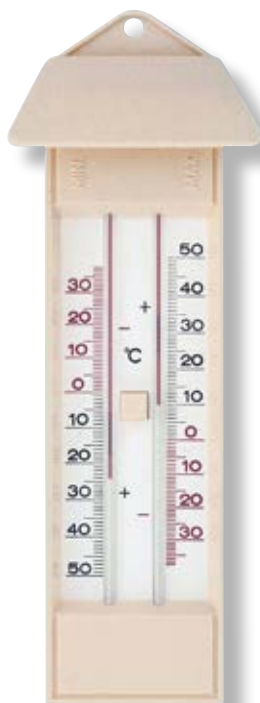

TF 12.2051 ..

Termometro da interno e esterno in metallo laccato di 2 colori diversi rosso, e azzurro.

- Dimensione: 50 x 13 x 192 mm
- Peso: 62 gr

TF 10.3015.03

Termometro per temperatura max-min, in plastica avorio.

- Dimensione: 85 x 45 x 232 mm
- Peso: 88 gr

TF 10.2007

Termometro per temperatura max-min, in alluminio.

- Dimensione: 50 x 24 x 220 mm
- Peso: 104 gr

TF 95.1001

Espositore da banco con 36 termometri assortiti.

- 10 x TF 12.1014 Termometro in quercia
- Dimensione: 41 x 14 x 137 mm
- Peso: 42 gr

- 8 x TF 12.1032.05 Termometro in faggio
- Dimensione: 34 x 10 x 152 mm
- Peso: 29 gr

- 9 x TF 12.3023.02 Termometro in plastica bianca
- Dimensione: 31 x 12 x 145 mm
- Peso: 20 gr

- 9 x TF 12.6001.0190 Termometro in plastica nera
- Dimensione: 34 x 15 x 160 mm
- Peso: 7 gr