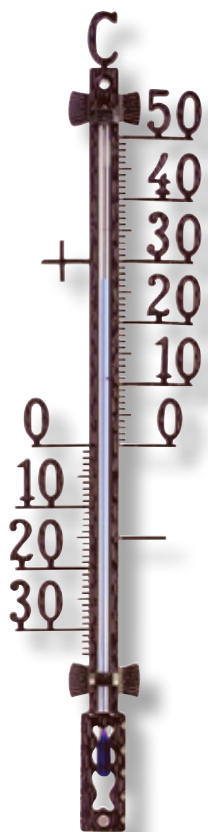

TF 12.5000

- Dimensione: 160 mm

TF 12.5001.01

- Dimensione: 275 mm

TF 12.5002.01

- Dimensione: 420 mm

TF 12.5000

Termometro da esterno in metallo nero.

- Dimensione: 35 x 14 x 165 mm
- Peso: 36 gr

TF 12.5001.01

Termometro da esterno in metallo nero.

- Dimensione: 65 x 18 x 275 mm
- Peso: 109 gr

TF 12.5002.01

Termometro da esterno in metallo nero.

- Dimensione: 100 x 27 x 410 mm
- Peso: 291 gr

TF 47.1000

Pluviometro.

- Dimensione: 81 x 128 x 203 mm
- Peso: 112 gr

TF 10.3016

Termometro per temperatura max-min, in plastica nera.

- Dimensione: 60 x 28 x 220 mm
- Peso: 76 gr