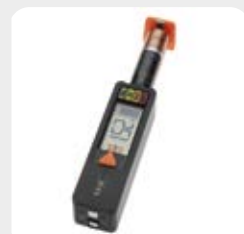

TF 98.1126.01

Tester per batterie compatto e robusto, per il controllo veloce del livello di potenza delle batterie ricaricabili (AAA, AA, C, D) pile non ricaricabili (1,2V / 1,5V / 3,0V) e batterie a blocco da 9V. Indicazione della potenza residua della batteria in volt e dello stato di carica con scala a colori.

- Alimentazione: non richiede un'alimentazione propria
- Dimensioni: 89 (150) x 25 x 27 mm
- Peso: 38 gr